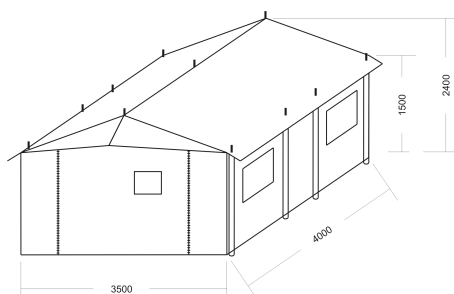

Namiot KWARTET

- Namiot **KWARTET** to nowość w naszej ofercie. Jest to namiot opracowany na bazie typowej „dziesiątki”. Wymiary namiotu dobrano tak, aby można było umieścić w nim 5 kanadyjek postawionych blisko siebie, lub 4 jeśli chcielibyśmy zachować większe odstępy.

- Dane techniczne:

Podstawa: 3,50 x 4,00 m.

Wysokość max: 2,40 m.

Wysokość zapalki: 1,50 m.

Stelaż: stalowy, dzielony.

Rozm. stelaża po złożeniu: 1,50 m.

Materiał na dachu: Bawełna NAM

Materiał na burtach: Poliester

Okna z moskitierą i zasłonką

Waga całk.: ~ 20 kg

KWARTET

KWARTET PLUS

KWARTET LUX