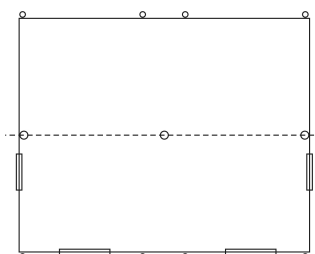

Namiot KWARTET

- Namiot **KWARTET** to nowość w naszej ofercie. Jest to namiot opracowany na bazie typowej „dziesiątki”. Wymiary namiotu dobrano tak, aby można było umieścić w nim 5 kanadyjek postawionych blisko siebie, lub 4 jeśli chcielibyśmy zachować większe odstępy.

- Dane techniczne:

Podstawa: 3,50 x 4,00 m.

Wysokość max: 2,40 m.

Wysokość zapalki: 1,50 m.

Stelaż: stalowy, dzielony.

Rozm. stelaża po złożeniu: 1,50 m.

Materiał na dachu: Bawełna NAM

Materiał na burtach: Poliester

Okna z moskitierą i zasłonką

Waga całk.: ~ 20 kg

KWARTET

KWARTET PLUS

KWARTET LUX