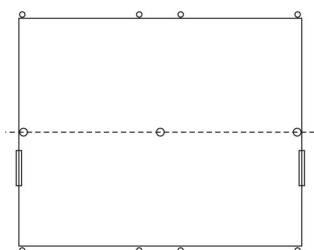

Namiot KWARTET

- Namiot **KWARTET** to nowość w naszej ofercie. Jest to namiot opracowany na bazie typowej „dziesiątki”. Wymiary namiotu dobrano tak, aby można było umieścić w nim 5 kanadyjek postawionych blisko siebie, lub 4 jeśli chcielibyśmy zachować większe odstępy.

- Dane techniczne:

Podstawa: 3,50 x 4,00 m.

Wysokość max: 2,40 m.

Wysokość zapalki: 1,50 m.

Stelaż: stalowy, dzielony.

Rozm. stelaża po złożeniu: 1,50 m.

Materiał na dachu: Bawełna NAM

Materiał na burtach: Poliester

Okna z moskitierą i zasłonką

Waga całk.: ~ 20 kg

KWARTET

KWARTET PLUS

KWARTET LUX