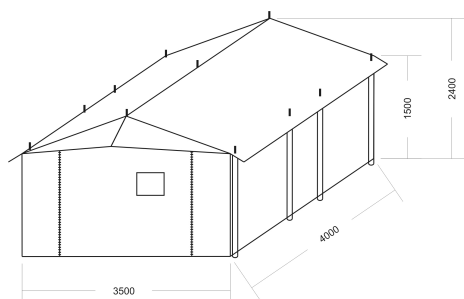

Namiot KWARTET

- Namiot **KWARTET** to nowość w naszej ofercie. Jest to namiot opracowany na bazie typowej „dziesiątki”. Wymiary namiotu dobrano tak, aby można było umieścić w nim 5 kanadyjek postawionych blisko siebie, lub 4 jeśli chcielibyśmy zachować większe odstępy.

- Dane techniczne:

Podstawa: 3,50 x 4,00 m.

Wysokość max: 2,40 m.

Wysokość zapalki: 1,50 m.

Stelaż: stalowy, dzielony.

Rozm. stelaża po złożeniu: 1,50 m.

Materiał na dachu: Bawełna NAM

Materiał na burtach: Poliester

Okna z moskitierą i zasłonką

Waga całk.: ~ 20 kg

KWARTET

KWARTET PLUS

KWARTET LUX